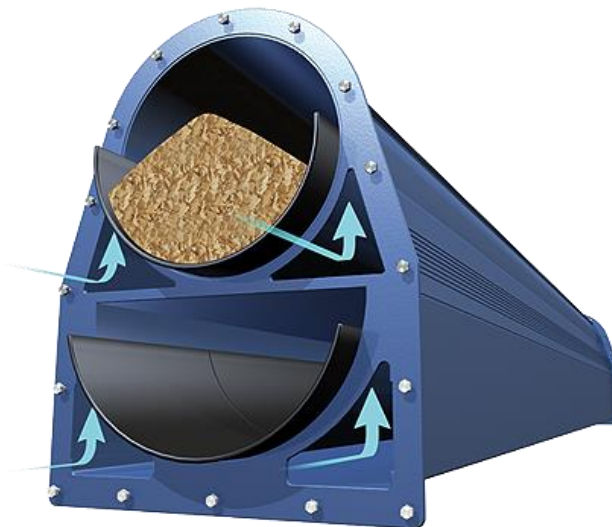

INSTALACJE DLA PRZEMYSŁU
♦ DRZEWNEGO ♦ ENERGETYCZNEGO
♦ BUDOWLANEGO

BRUKS *Siwertell*

PRZYKŁADOWA INSTALACJA

- ◆ ODBIORU ◆ ROZDRABNIANIA ◆ SEPARACJI
 - ◆ SKŁADOWANIA ◆ TRANSPORTU
- BIOMASY DRZEWNEJ W POSTACI
TROCIN ◆ ZRĘBKÓW DRZEWNYCH

PRZENOŚNIKI RUROWE

Najlepszy sposób do transportu materiałów sypkich takich jak kruszywa, minerały, cement, paliwa alternatywne RDF, trociny, wióry, zrębki itp. Umożliwiają szybki i pojemny transport materiału, dużą oszczędność energii a przez w pełni zamkniętą konstrukcję bardzo dużą redukcję zapylenia. Możliwość montażu na dużych wysokościach i dużych odległościach. Wydajność przenośników do **3300 m³/h**

PRZENOŚNIK TAŚMOWY PRZENACZONY
DO PODAWANIA DREWNA OKRĄGŁEGO
DO ROZDRABNIA W RĘBAKACH BĘNOWYCH

STÓŁ WIBRACYJNY PRZENACZONY
DO PODAWANIA ODPADÓW DRZEWNYCH W POSTACI NADZIARNA
DO ROZDRABNIA W RĘBAKACH BĘNOWYCH LUB DO AWARYJNEGO PODAWANIA
ZRĘBKÓW DRZEWNYCH BEZPOŚREDNIO DO ZASOBNIKÓW PRZYKOTŁOWYCH

PRZENOŚNIK TAŚMOWY ŁAŃCUCHOWY PRZENACZONY
DO PODAWANIA DREWNA OKRĄGŁEGO
DO ROZDRABNIA W RĘBAKACH BĘNOWYCH
Z MOŻLIWOŚCIĄ SEPARACJI
ZANIECZYSZCZEŃ W POSTACI
PIACHU I KAMIENI

RĘBAK BĘBNOWY PRZEZNACZONY
DO ROZDRABNIANIA DREWNA OKRĄGŁEGO
I ODPADÓW Z PRODUKCJI DRZEWNEJ