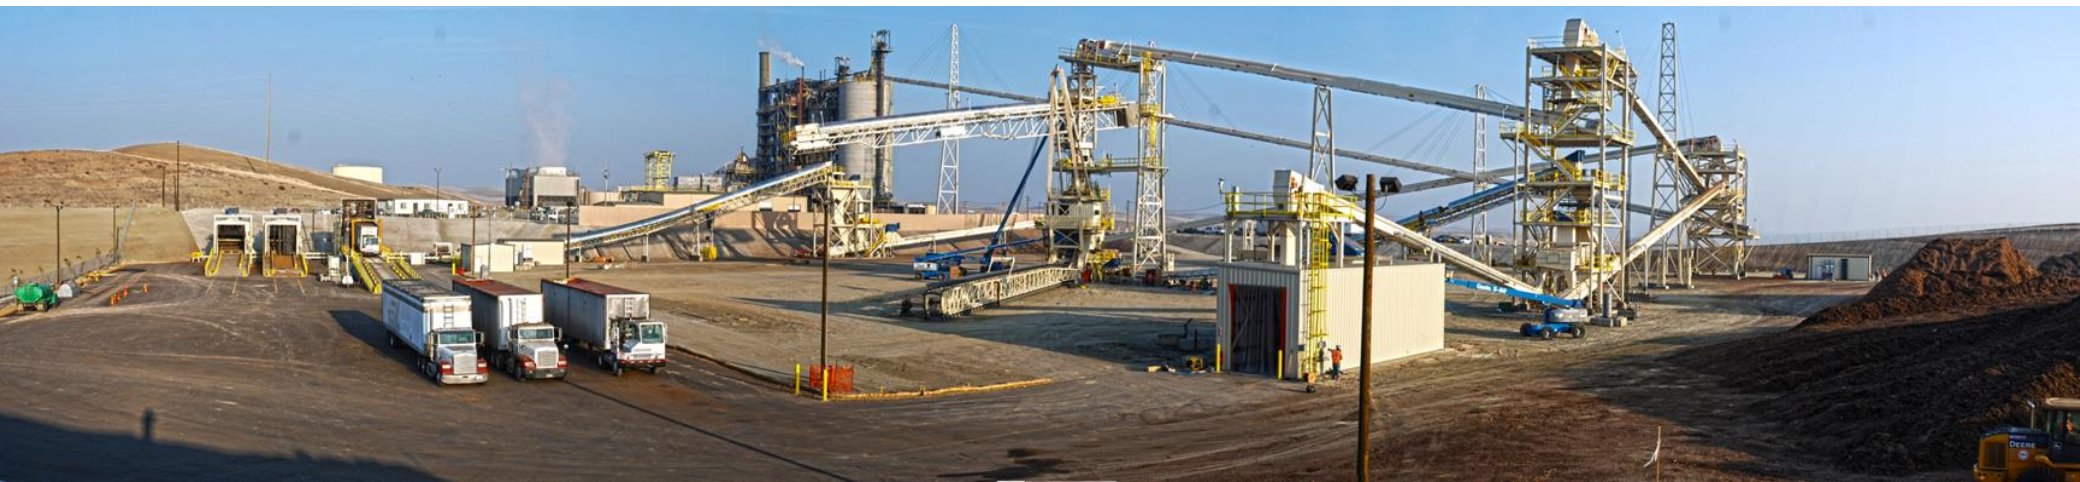

INSTALACJE DLA PRZEMYSŁU
♦ DRZEWNEGO ♦ ENERGETYCZNEGO
♦ BUDOWLANEGO

BRUKS *Siwertell*

PRZYKŁADOWA INSTALACJA

- ◆ ODBIORU ◆ ROZDRABNIANIA ◆ SEPARACJI
 - ◆ SKŁADOWANIA ◆ TRANSPORTU
- BIOMASY DRZEWNEJ W POSTACI
TROCIN ◆ ZRĘBKÓW DRZEWNYCH

PRZENOŚNIKI RUROWE

Najlepszy sposób do transportu materiałów sypkich takich jak kruszywa, minerały, cement, paliwa alternatywne RDF, trociny, wióry, zrębki itp. Umożliwiają szybki i pojemny transport materiału, dużą oszczędność energii a przez w pełni zamkniętą konstrukcję bardzo dużą redukcję zapylenia. Możliwość montażu na dużych wysokościach i dużych odległościach. Wydajność przenośników do **3300 m³/h**

PRZENOŚNIKI TAŚMOWE

najczęściej stosowane rozwiązanie dla transportu materiałów sypkich takich jak: kruszywa, minerały, cement, paliwa alternatywne RDF, trociny, wióry, zrębki itp. Niski pobór energii oraz cicha eksploatacja – zaletą tego typu transportu materiałów sypkich.

PRZENOŚNIK TAŚMOWY ŁAŃCUCHOWY PRZENACZONY
DO PODAWANIA DREWNA OKRĄGŁEGO
DO ROZDRABNIA W RĘBAKACH BĘNOWYCH
Z MOŻLIWOŚCIĄ SEPARACJI
ZANIECZYSZCZEŃ W POSTACI
PIACHU I KAMIENI

RĘBAK BĘBNOWY PRZEZNACZONY
DO ROZDRABNIANIA DREWNA OKRĄGŁEGO
I ODPADÓW Z PRODUKCJI DRZEWNEJ