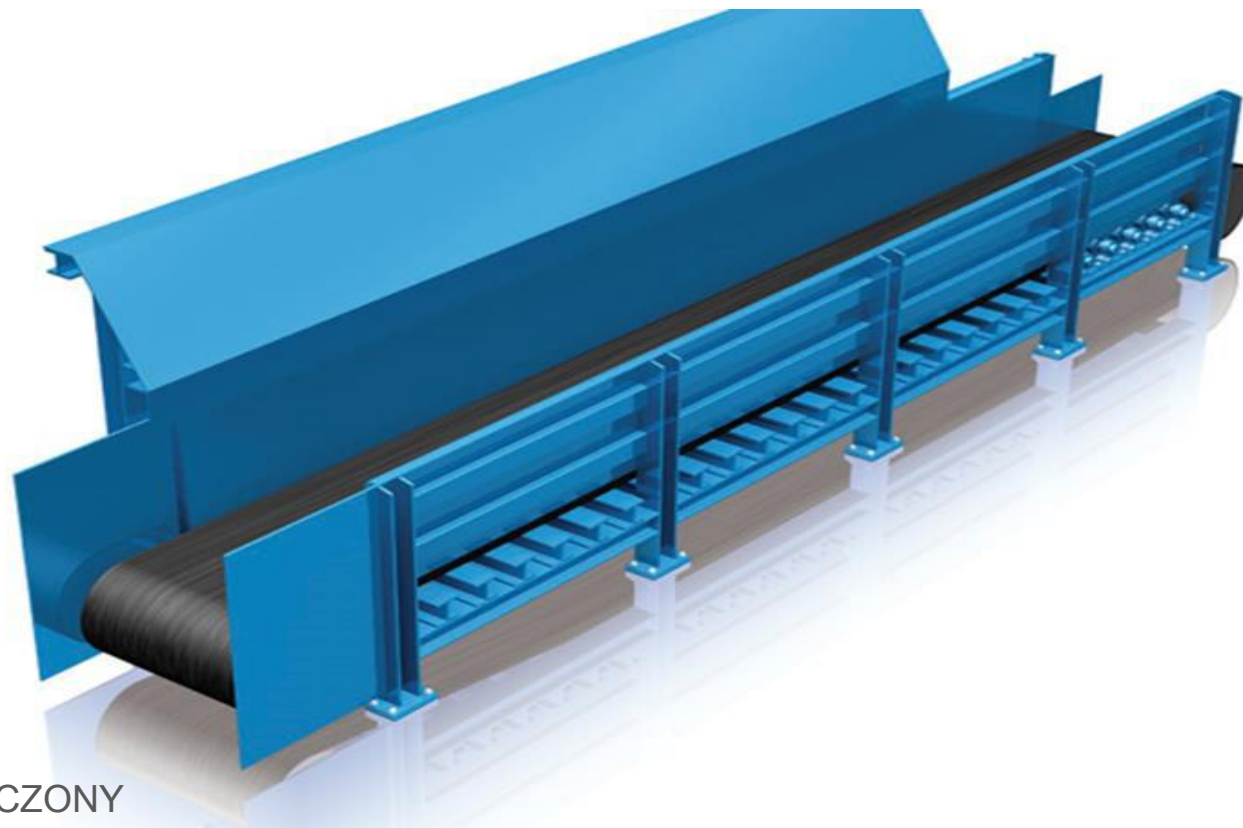

PRZENOŚNIKI RUROWE

Najlepszy sposób do transportu materiałów sypkich takich jak kruszywa, minerały, cement, paliwa alternatywne RDF, trociny, wióry, zrębki itp. Umożliwiają szybki i pojemny transport materiału, dużą oszczędność energii a przez w pełni zamkniętą konstrukcję bardzo dużą redukcję zapylenia. Możliwość montażu na dużych wysokościach i dużych odległościach. Wydajność przenośników do **3300 m³/h**

 **BRUKS *Siwertell***
BULK HANDLING & WOOD PROCESSING

INSTALACJE
ROZDRABNIANIA
DREWNA OKRĄGŁEGO
I ODPADÓW Z PRODUKCJI
DRZEWNEJ

STÓŁPODAWCZY PRZENACZONY
DO PODAWANIA DREWNA OKRĄGŁEGO
DO ROZDRABNIA W RĘBAKACH BĘNOWYCH

PRZENOŚNIK TAŚMOWY PRZENACZONY
DO PODAWANIA DREWNA OKRĄGŁEGO
DO ROZDRABNIA W RĘBAKACH BĘNOWYCH

STÓŁ WIBRACYJNY PRZENACZONY
DO PODAWANIA ODPADÓW DRZEWNYCH W POSTACI NADZIARNA
DO ROZDRABNIA W RĘBAKACH BĘNOWYCH LUB DO AWARYJNEGO PODAWANIA
ZRĘBKÓW DRZEWNYCH BEZPOŚREDNIO DO ZASOBNIKÓW PRZYKOTŁOWYCH

PRZENOŚNIK TAŚMOWY ŁAŃCUCHOWY PRZENACZONY
DO PODAWANIA DREWNA OKRĄGŁEGO
DO ROZDRABNIA W RĘBAKACH BĘNOWYCH
Z MOŻLIWOŚCIĄ SEPARACJI
ZANIECZYSZCZEŃ W POSTACI
PIACHU I KAMIENI

RĘBAK BĘBNOWY PRZEZNACZONY
DO ROZDRABNIANIA DREWNA OKRĄGŁEGO
I ODPADÓW Z PRODUKCJI DRZEWNEJ