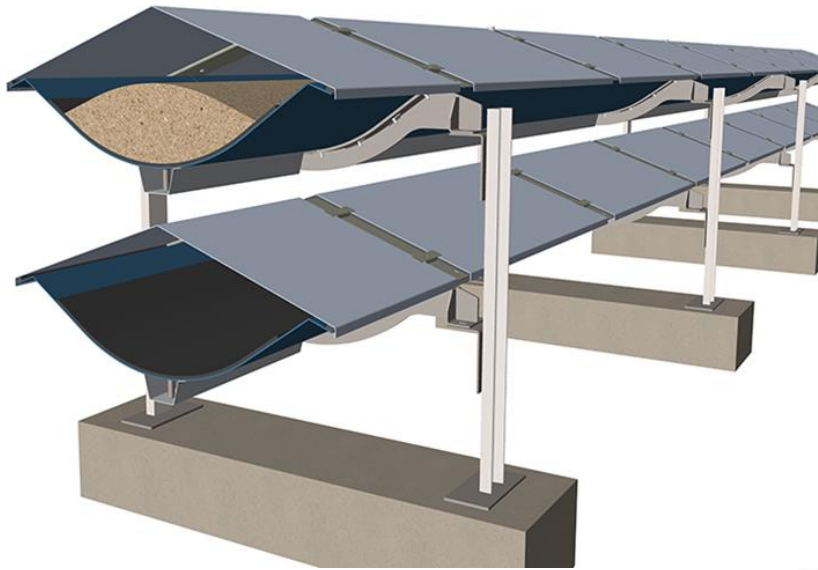

PRZENOŚNIKI RUROWE

Najlepszy sposób do transportu materiałów sypkich takich jak kruszywa, minerały, cement, paliwa alternatywne RDF, trociny, wióry, zrębki itp. Umożliwiają szybki i pojemny transport materiału, dużą oszczędność energii a przez w pełni zamkniętą konstrukcję bardzo dużą redukcję zapylenia. Możliwość montażu na dużych wysokościach i dużych odległościach. Wydajność przenośników do **3300 m³/h**

 **BRUKS *Siwertell***
BULK HANDLING & WOOD PROCESSING

INSTALACJE
ROZDRABNIANIA
DREWNA OKRĄGŁEGO
I ODPADÓW Z PRODUKCJI
DRZEWNEJ

STÓŁPODAWCZY PRZENACZONY
DO PODAWANIA DREWNA OKRĄGŁEGO
DO ROZDRABNIA W RĘBAKACH BĘNOWYCH

PRZENOŚNIK TAŚMOWY PRZENACZONY
DO PODAWANIA DREWNA OKRĄGŁEGO
DO ROZDRABNIA W RĘBAKACH BĘNOWYCH

STÓŁ WIBRACYJNY PRZENACZONY
DO PODAWANIA ODPADÓW DRZEWNYCH W POSTACI NADZIARNA
DO ROZDRABNIA W RĘBAKACH BĘNOWYCH LUB DO AWARYJNEGO PODAWANIA
ZRĘBKÓW DRZEWNYCH BEZPOŚREDNIO DO ZASOBNIKÓW PRZYKOTŁOWYCH

PRZENOŚNIK TAŚMOWY ŁAŃCUCHOWY PRZENACZONY
DO PODAWANIA DREWNA OKRĄGŁEGO
DO ROZDRABNIA W RĘBAKACH BĘNOWYCH
Z MOŻLIWOŚCIĄ SEPARACJI
ZANIECZYSZCZEŃ W POSTACI
PIACHU I KAMIENI

RĘBAK BĘBNOWY PRZEZNACZONY
DO ROZDRABNIANIA DREWNA OKRĄGŁEGO
I ODPADÓW Z PRODUKCJI DRZEWNEJ