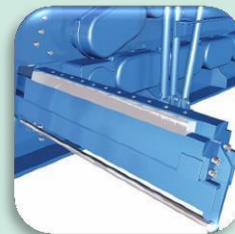

RĘBAK BĘBNOWY PRZEZNACZONY
DO ROZDRABNIANIA DREWNA OKRĄGŁEGO
I ODPADÓW Z PRODUKCJI DRZEWNEJ