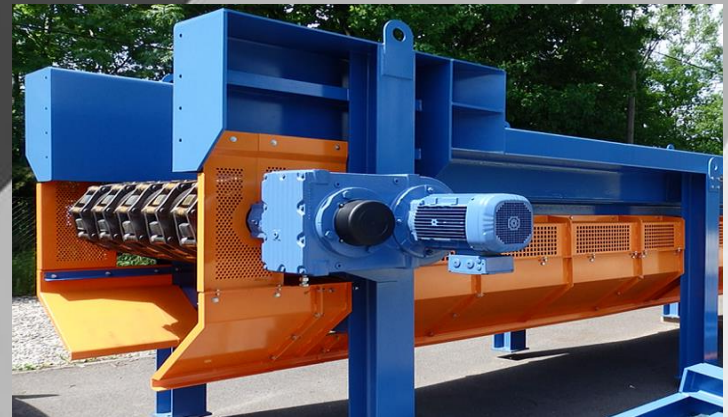

PRZENOŚNIK TAŚMOWY ŁAŃCUCHOWY PRZENACZONY
DO PODAWANIA DREWNA OKRĄGŁEGO
DO ROZDRABNIA W RĘBAKACH BĘNOWYCH
Z MOŻLIWOŚCIĄ SEPARACJI
ZANIECZYSZCZEŃ W POSTACI
PIACHU I KAMIENI