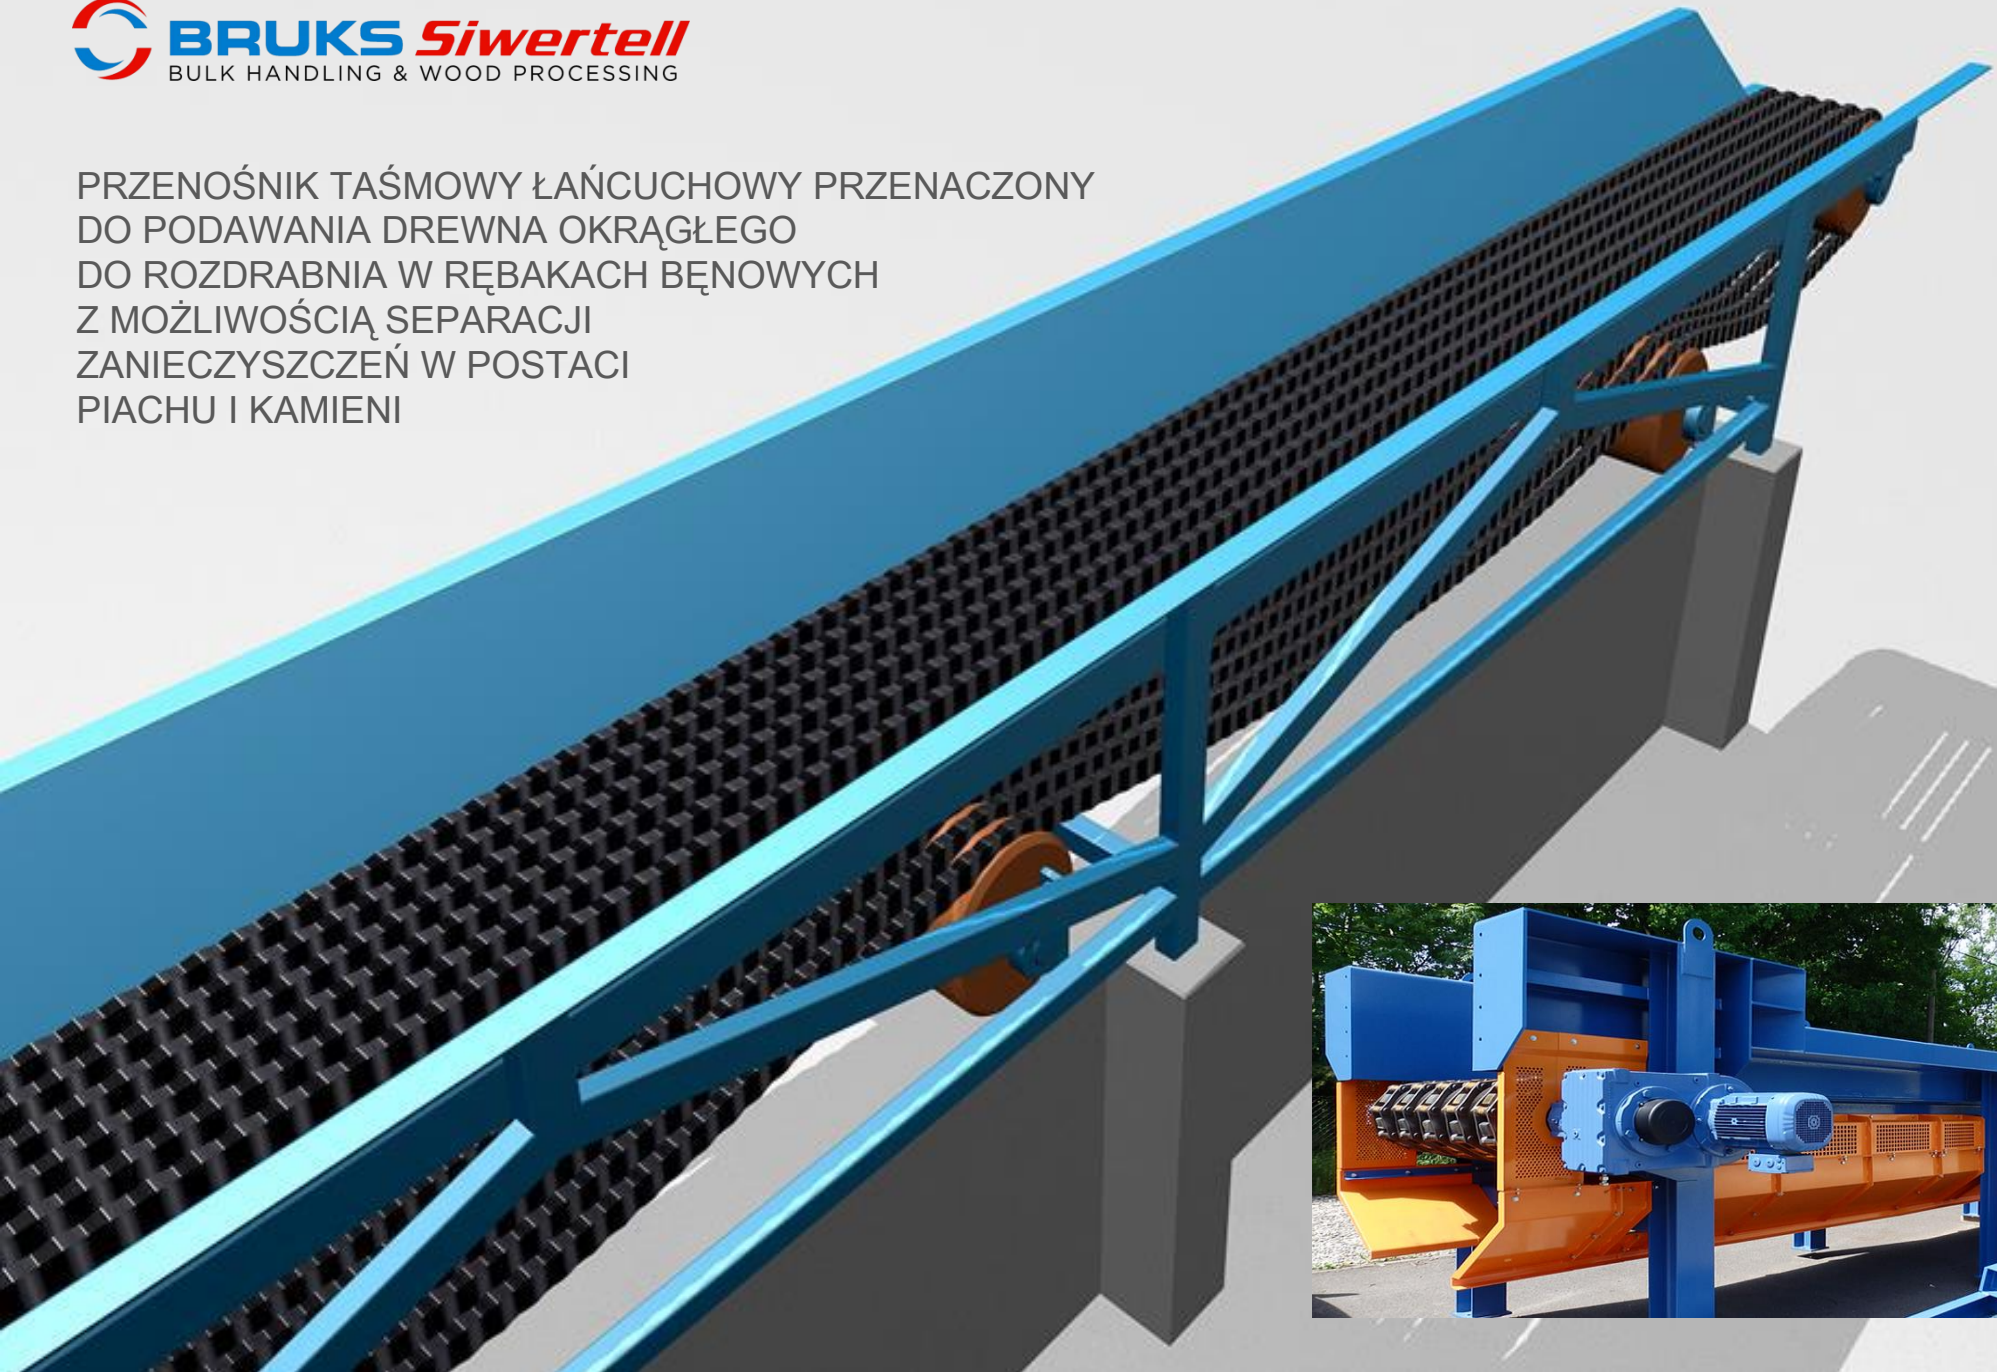

PRZENOŚNIKI RUROWE

Najlepszy sposób do transportu materiałów sypkich takich jak kruszywa, minerały, cement, paliwa alternatywne RDF, trociny, wióry, zrębki itp. Umożliwiają szybki i pojemny transport materiału, dużą oszczędność energii a przez w pełni zamkniętą konstrukcję bardzo dużą redukcję zapylenia. Możliwość montażu na dużych wysokościach i dużych odległościach. Wydajność przenośników do **3300 m³/h**

PRZENOŚNIK TAŚMOWY PRZENACZONY
DO PODAWANIA DREWNA OKRĄGŁEGO
DO ROZDRABNIA W RĘBAKACH BĘNOWYCH

STÓŁ WIBRACYJNY PRZENACZONY
DO PODAWANIA ODPADÓW DRZEWNYCH W POSTACI NADZIARNA
DO ROZDRABNIA W RĘBAKACH BĘNOWYCH LUB DO AWARYJNEGO PODAWANIA
ZRĘBKÓW DRZEWNYCH BEZPOŚREDNIO DO ZASOBNIKÓW PRZYKOTŁOWYCH

PRZENOŚNIK TAŚMOWY ŁAŃCUCHOWY PRZENACZONY
DO PODAWANIA DREWNA OKRĄGŁEGO
DO ROZDRABNIA W RĘBAKACH BĘNOWYCH
Z MOŻLIWOŚCIĄ SEPARACJI
ZANIECZYSZCZEŃ W POSTACI
PIACHU I KAMIENI

RĘBAK BĘBNOWY PRZEZNACZONY
DO ROZDRABNIANIA DREWNA OKRĄGŁEGO
I ODPADÓW Z PRODUKCJI DRZEWNEJ