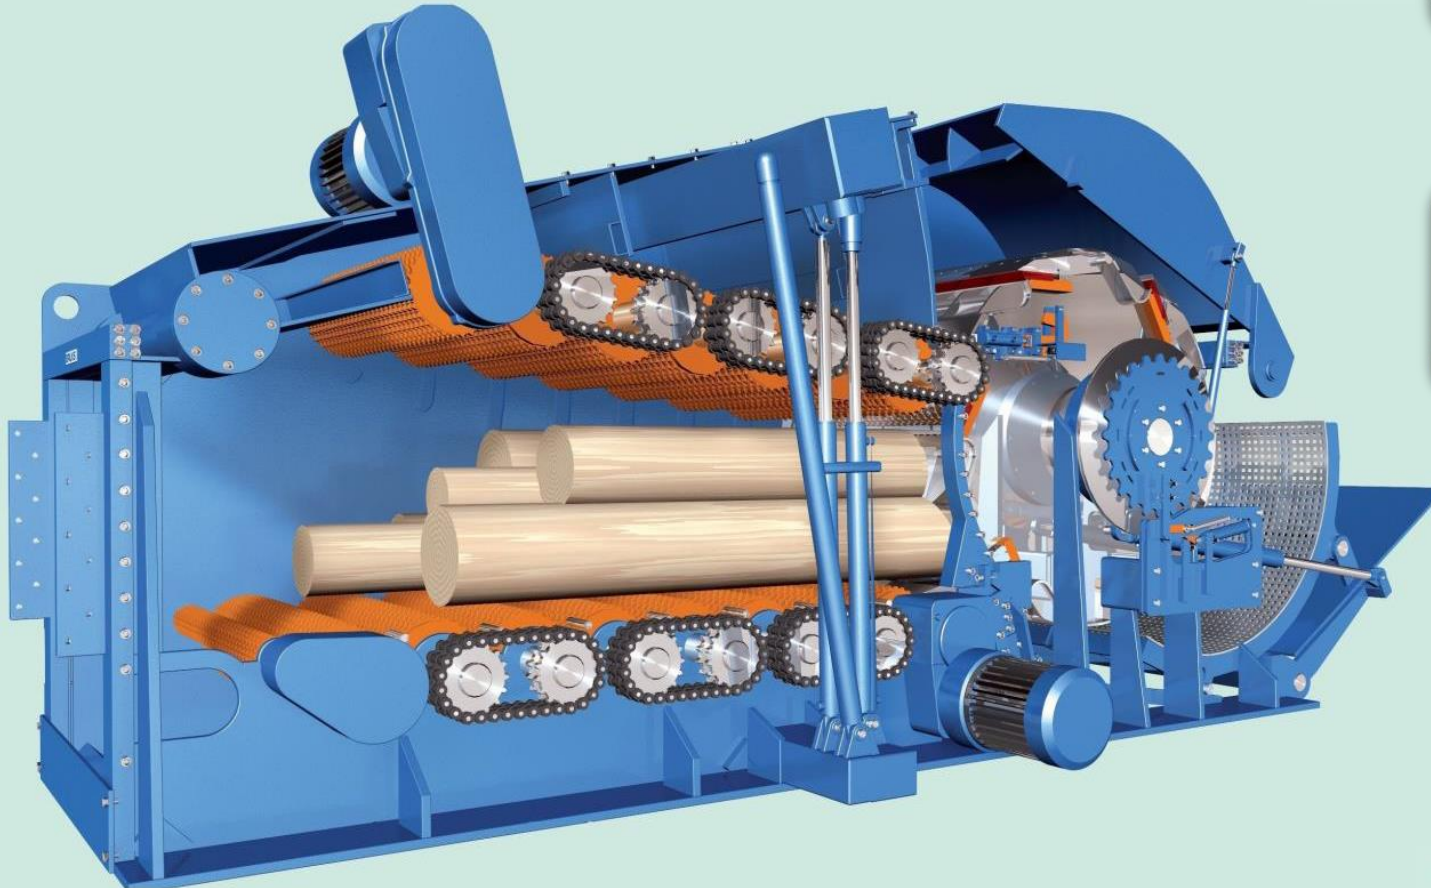

PRZENOŚNIKI RUROWE

Najlepszy sposób do transportu materiałów sypkich takich jak kruszywa, minerały, cement, paliwa alternatywne RDF, trociny, wióry, zrębki itp. Umożliwiają szybki i pojemny transport materiału, dużą oszczędność energii a przez w pełni zamkniętą konstrukcję bardzo dużą redukcję zapylenia. Możliwość montażu na dużych wysokościach i dużych odległościach. Wydajność przenośników do **3300 m³/h**

PRZENOŚNIK TAŚMOWY PRZENACZONY
DO PODAWANIA DREWNA OKRĄGŁEGO
DO ROZDRABNIA W RĘBAKACH BĘNOWYCH

STÓŁ WIBRACYJNY PRZENACZONY
DO PODAWANIA ODPADÓW DRZEWNYCH W POSTACI NADZIARNA
DO ROZDRABNIA W RĘBAKACH BĘNOWYCH LUB DO AWARYJNEGO PODAWANIA
ZRĘBKÓW DRZEWNYCH BEZPOŚREDNIO DO ZASOBNIKÓW PRZYKOTŁOWYCH

PRZENOŚNIK TAŚMOWY ŁAŃCUCHOWY PRZENACZONY
DO PODAWANIA DREWNA OKRĄGŁEGO
DO ROZDRABNIA W RĘBAKACH BĘNOWYCH
Z MOŻLIWOŚCIĄ SEPARACJI
ZANIECZYSZCZEŃ W POSTACI
PIACHU I KAMIENI

RĘBAK BĘBNOWY PRZEZNACZONY
DO ROZDRABNIANIA DREWNA OKRĄGŁEGO
I ODPADÓW Z PRODUKCJI DRZEWNEJ