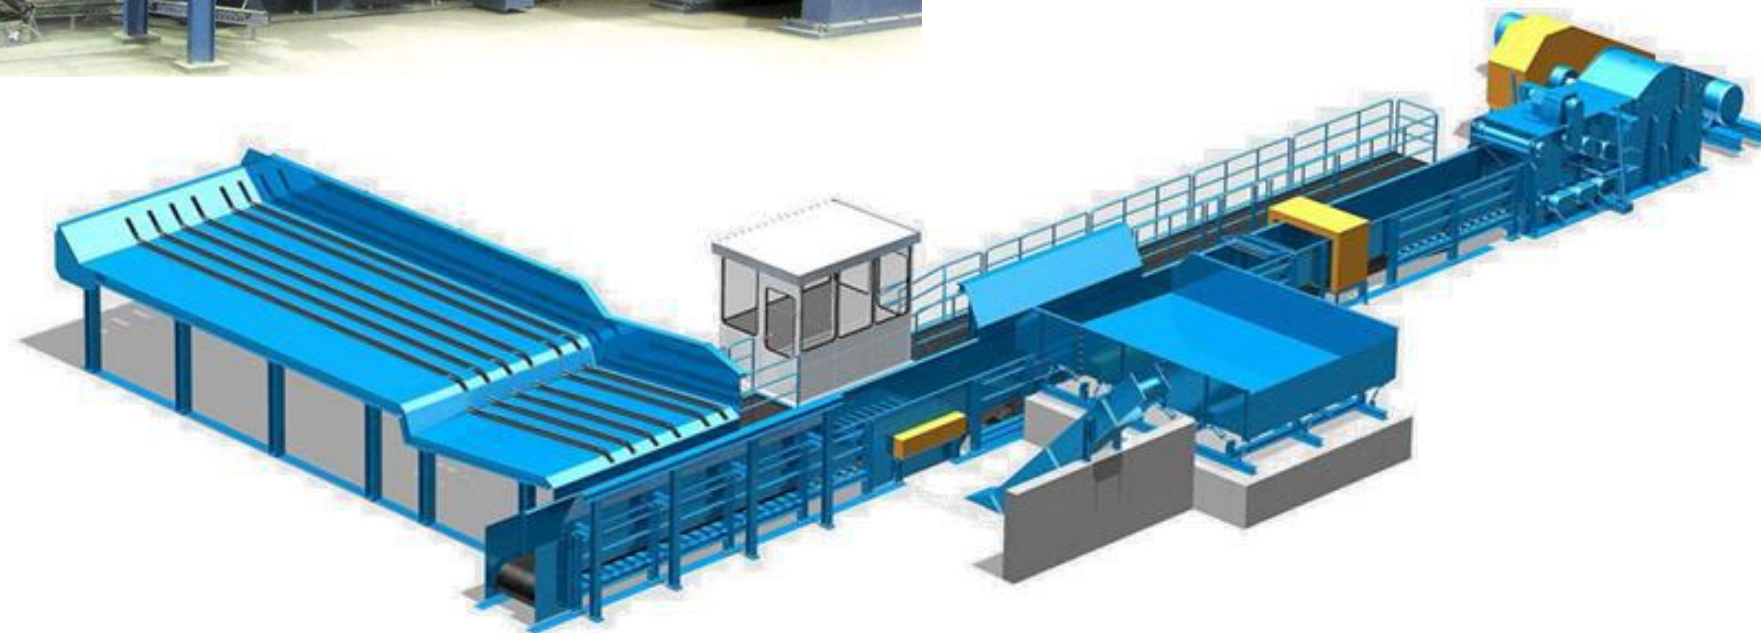

INSTALACJE
ROZDRABNIANIA
DREWNA OKRĄGŁEGO
I ODPADÓW Z PRODUKCJI
DRZEWNEJ