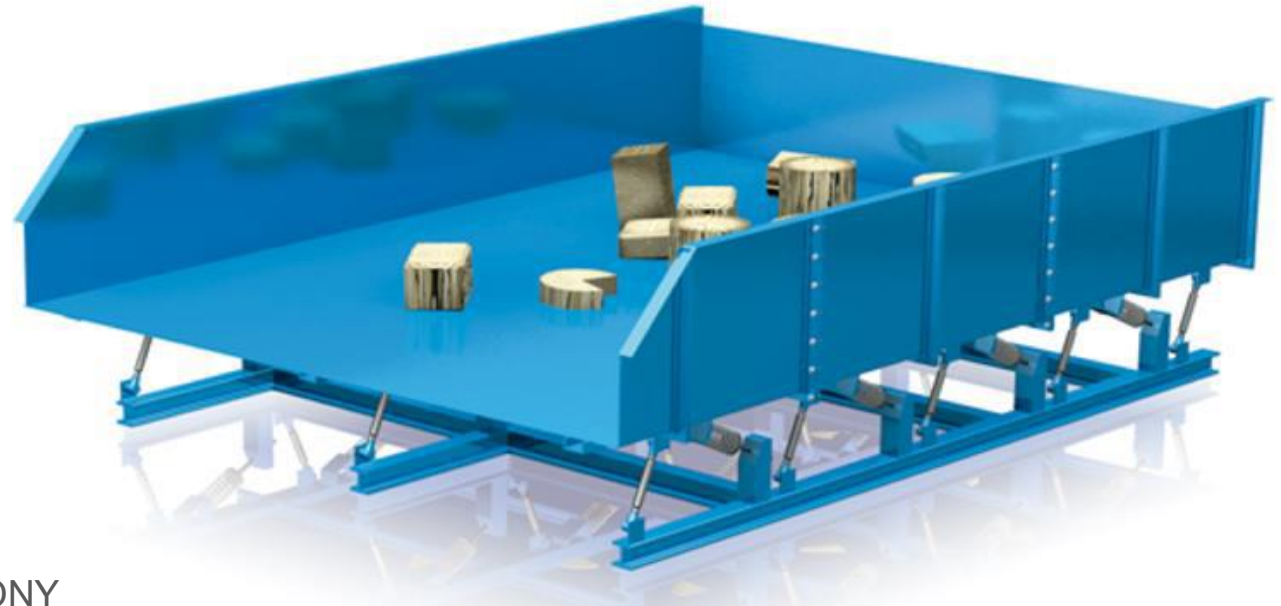

PRZENOŚNIKI RUROWE

Najlepszy sposób do transportu materiałów sypkich takich jak kruszywa, minerały, cement, paliwa alternatywne RDF, trociny, wióry, zrębki itp. Umożliwiają szybki i pojemny transport materiału, dużą oszczędność energii a przez w pełni zamkniętą konstrukcję bardzo dużą redukcję zapylenia. Możliwość montażu na dużych wysokościach i dużych odległościach. Wydajność przenośników do **3300 m³/h**

 **BRUKS *Siwertell***
BULK HANDLING & WOOD PROCESSING

INSTALACJE
ROZDRABNIANIA
DREWNA OKRĄGŁEGO
I ODPADÓW Z PRODUKCJI
DRZEWNEJ

STÓŁPODAWCZY PRZENACZONY
DO PODAWANIA DREWNA OKRĄGŁEGO
DO ROZDRABNIA W RĘBAKACH BĘNOWYCH

PRZENOŚNIK TAŚMOWY PRZENACZONY
DO PODAWANIA DREWNA OKRĄGŁEGO
DO ROZDRABNIA W RĘBAKACH BĘNOWYCH

STÓŁ WIBRACYJNY PRZENACZONY
DO PODAWANIA ODPADÓW DRZEWNYCH W POSTACI NADZIARNA
DO ROZDRABNIA W RĘBAKACH BĘNOWYCH LUB DO AWARYJNEGO PODAWANIA
ZRĘBKÓW DRZEWNYCH BEZPOŚREDNIO DO ZASOBNIKÓW PRZYKOTŁOWYCH

PRZENOŚNIK TAŚMOWY ŁAŃCUCHOWY PRZENACZONY
DO PODAWANIA DREWNA OKRĄGŁEGO
DO ROZDRABNIA W RĘBAKACH BĘNOWYCH
Z MOŻLIWOŚCIĄ SEPARACJI
ZANIECZYSZCZEŃ W POSTACI
PIACHU I KAMIENI

RĘBAK BĘBNOWY PRZEZNACZONY
DO ROZDRABNIANIA DREWNA OKRĄGŁEGO
I ODPADÓW Z PRODUKCJI DRZEWNEJ