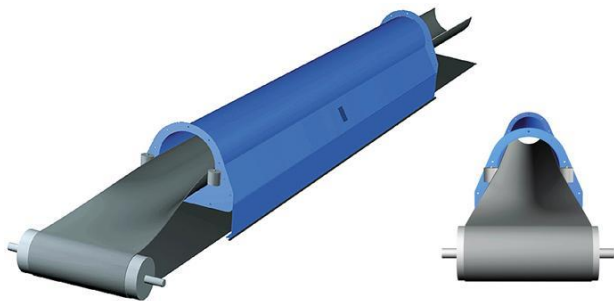

INSTALACJE DLA PRZEMYSŁU
♦ DRZEWNEGO ♦ ENERGETYCZNEGO
♦ BUDOWLANEGO

BRUKS *Siwertell*

PRZYKŁADOWA INSTALACJA

- ◆ ODBIORU ◆ ROZDRABNIANIA ◆ SEPARACJI
 - ◆ SKŁADOWANIA ◆ TRANSPORTU
- BIOMASY DRZEWNEJ W POSTACI
TROCIN ◆ ZRĘBKÓW DRZEWNYCH

PRZENOŚNIKI RUROWE

Najlepszy sposób do transportu materiałów sypkich takich jak kruszywa, minerały, cement, paliwa alternatywne RDF, trociny, wióry, zrębki itp. Umożliwiają szybki i pojemny transport materiału, dużą oszczędność energii a przez w pełni zamkniętą konstrukcję bardzo dużą redukcję zapylenia. Możliwość montażu na dużych wysokościach i dużych odległościach. Wydajność przenośników do **3300 m³/h**

PRZENOŚNIK TAŚMOWY PRZENACZONY
DO PODAWANIA DREWNA OKRĄGŁEGO
DO ROZDRABNIA W RĘBAKACH BĘNOWYCH

STÓŁ WIBRACYJNY PRZENACZONY
DO PODAWANIA ODPADÓW DRZEWNYCH W POSTACI NADZIARNA
DO ROZDRABNIA W RĘBAKACH BĘNOWYCH LUB DO AWARYJNEGO PODAWANIA
ZRĘBKÓW DRZEWNYCH BEZPOŚREDNIO DO ZASOBNIKÓW PRZYKOTŁOWYCH

PRZENOŚNIK TAŚMOWY ŁAŃCUCHOWY PRZENACZONY
DO PODAWANIA DREWNA OKRĄGŁEGO
DO ROZDRABNIA W RĘBAKACH BĘNOWYCH
Z MOŻLIWOŚCIĄ SEPARACJI
ZANIECZYSZCZEŃ W POSTACI
PIACHU I KAMIENI

RĘBAK BĘBNOWY PRZEZNACZONY
DO ROZDRABNIANIA DREWNA OKRĄGŁEGO
I ODPADÓW Z PRODUKCJI DRZEWNEJ